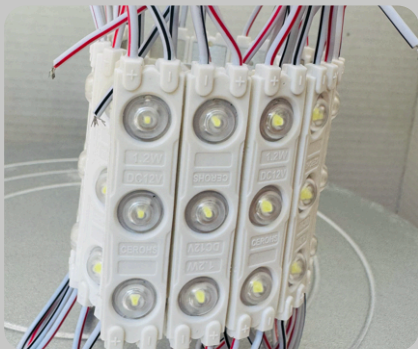

NEON PREMIUM

PRECIO: Q170
COLORES DISPONIBLES

**TRANSFORMADORES LED
PARA EXTERIOR**

30 Watts	Q59.00
100 Watts	Q99.00
150 Watts	Q129.00
200 Watts	Q236.00
300 Watts	Q275.00

PRICE: \$96.00

MODULO LED INYECCION
DL 111

PRECIO: Q1.50

MODULO LED STANDARD
DL 105

PRECIO: Q0.75

MODULO 110 VOLTIOS
DL 354 Y DL 430 BLANCO Y BLANCO CALIDO

PRECIO: Q6.50