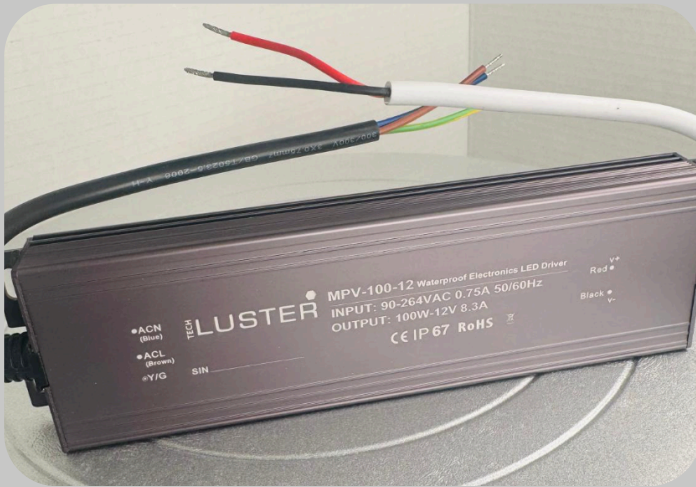

NEON PREMIUM

PRECIO: Q170
COLORES DISPONIBLES

**TRANSFORMADORES LED
PARA EXTERIOR**

30 Watts	Q59.00
100 Watts	Q99.00
150 Watts	Q129.00
200 Watts	Q236.00
300 Watts	Q275.00

PRICE: \$96.00

MODULO LED INYECCION
DL 111

PRECIO: Q1.50

MODULO LED STANDARD
DL 105

PRECIO: Q0.75

MODULO 110 VOLTIOS
DL 354 Y DL 430 BLANCO Y BLANCO CALIDO

PRECIO: Q6.50